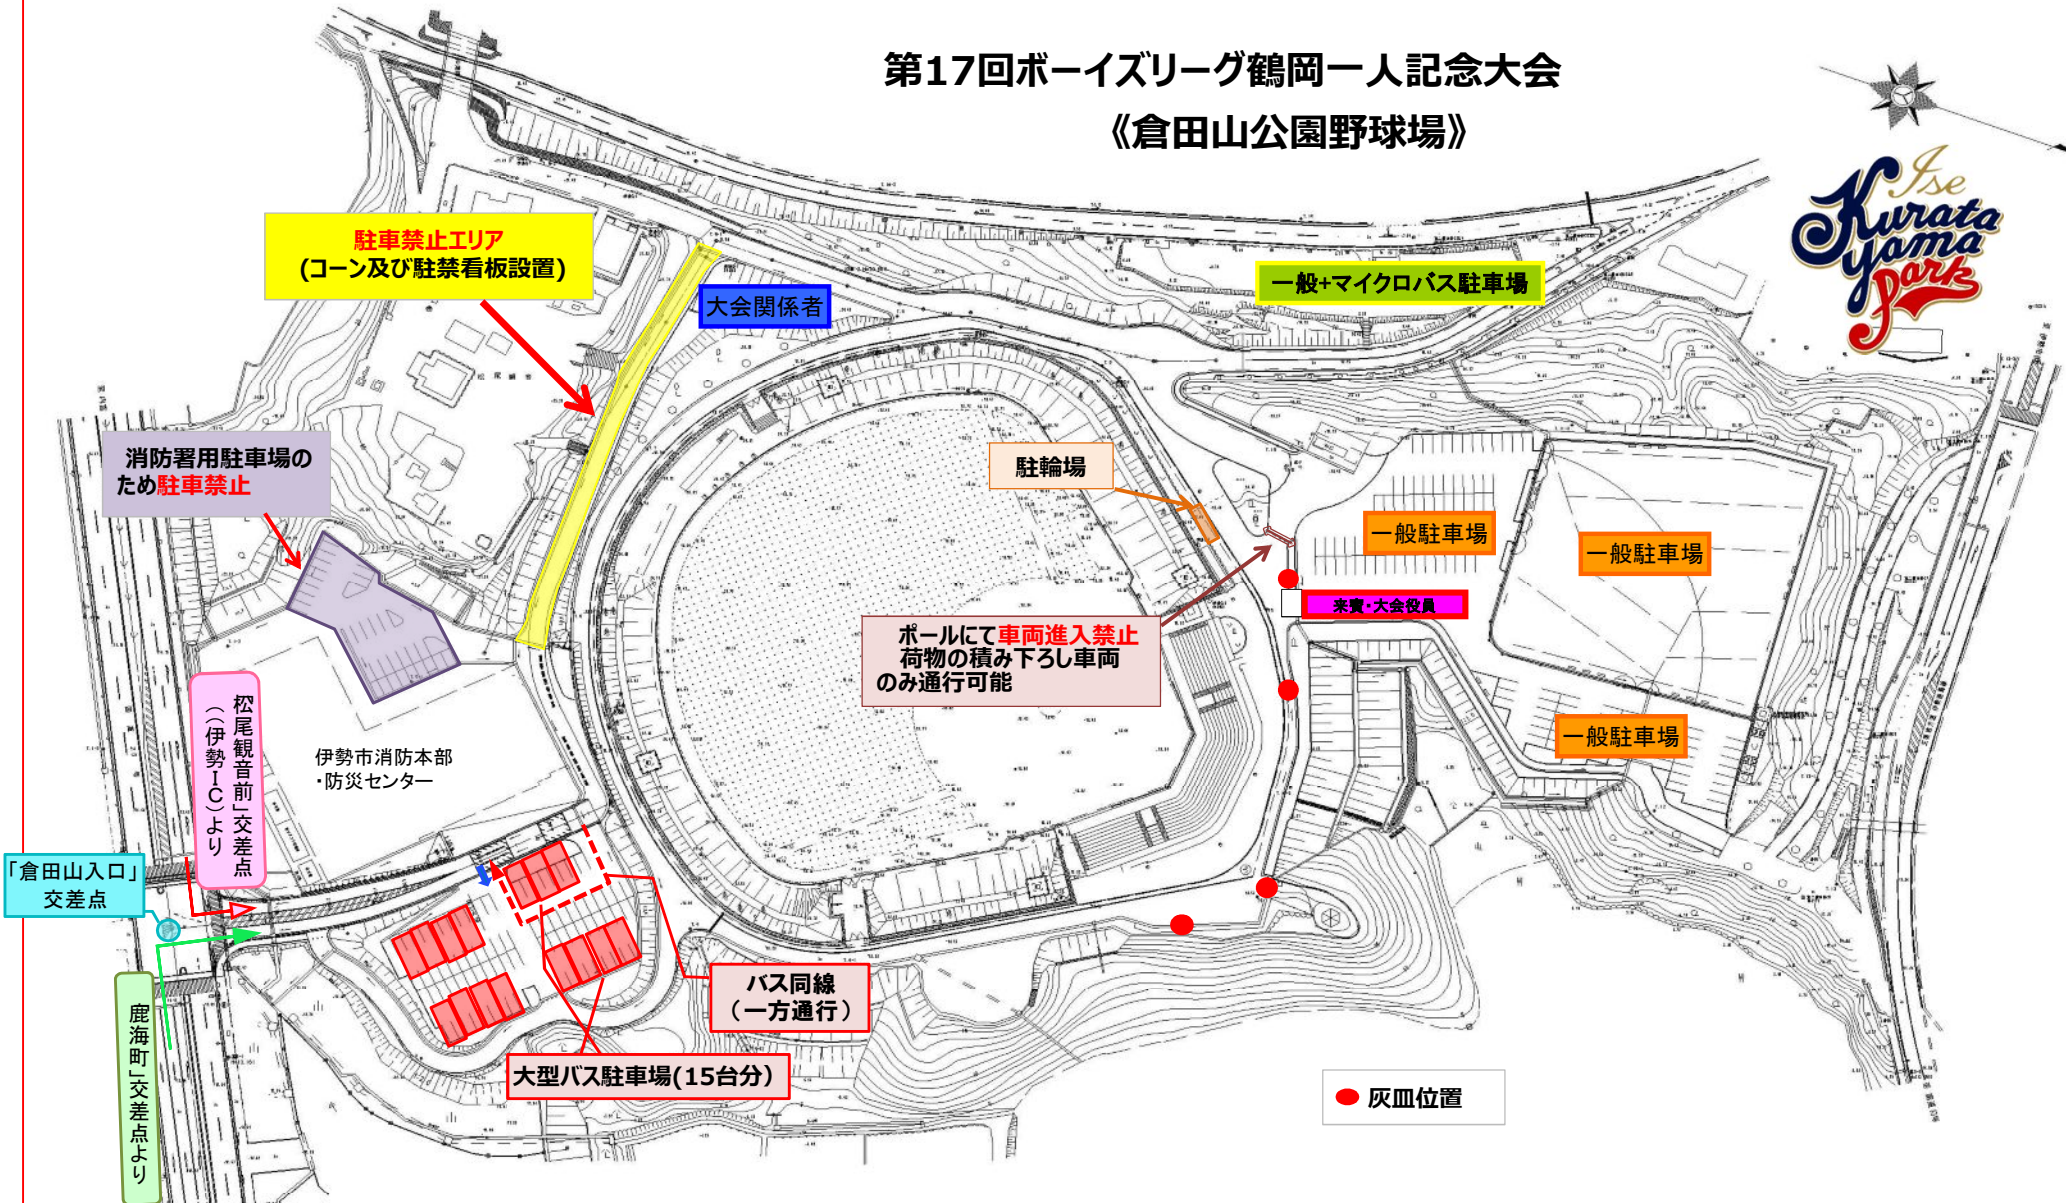

# 第17回ボーイズリーグ鶴岡一人記念大会 《倉田山公園野球場》

- ※ 駐車禁止エリア ■ については、緊急車両の通行の妨げになるため、絶対に駐車しないでください。
- ※ 一般の来場者の駐車場確保のため、大会関係者の方は黄色いエリアに駐車をお願いします。
- ※ 球場外周は遊歩道のため、車両の進入はご遠慮ください。