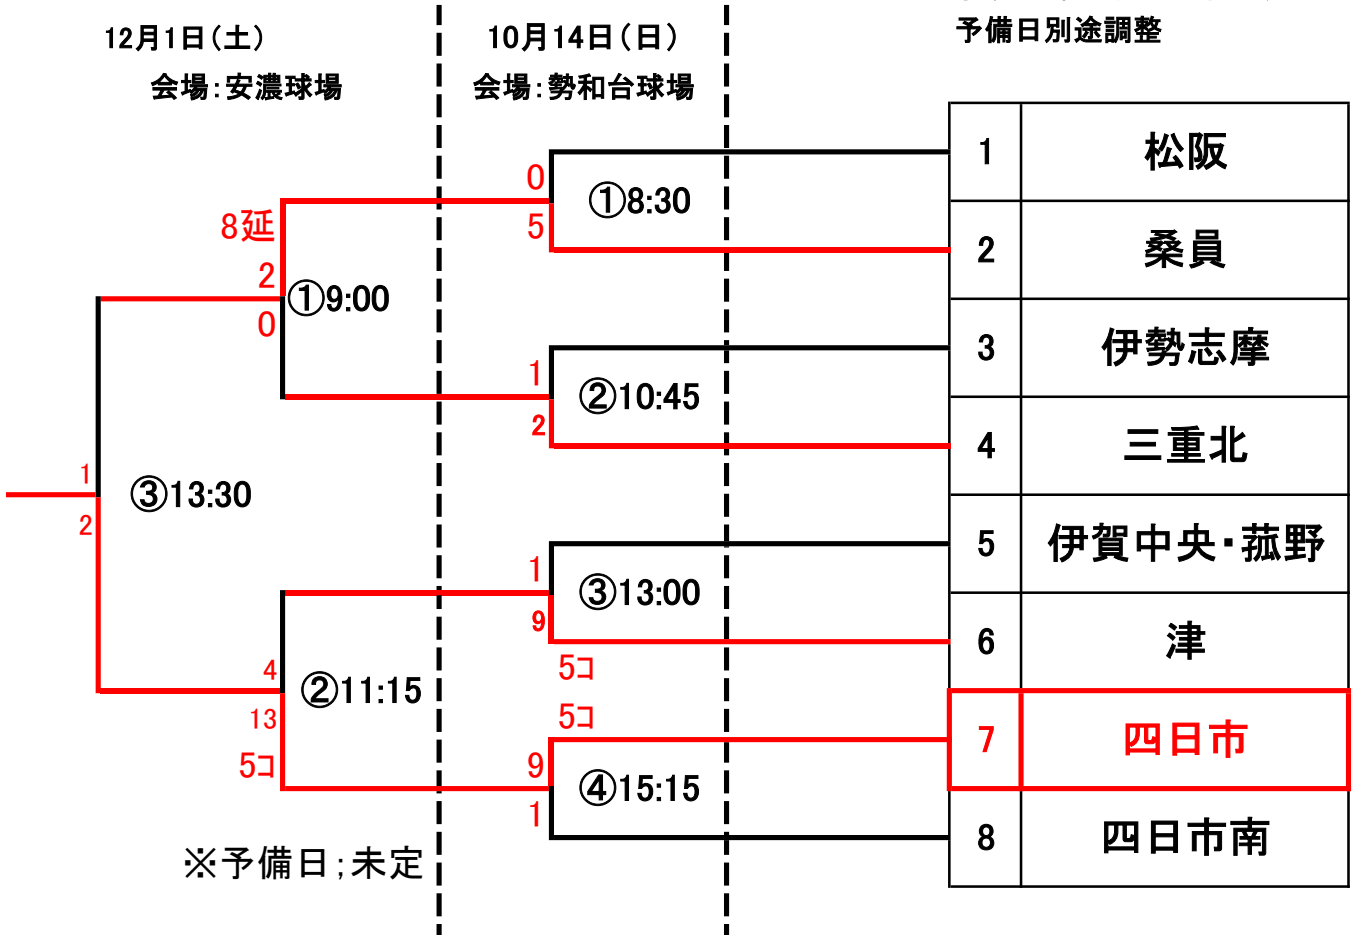

第16回 日本少年野球 中学生1年生大会組合せ

抽選日;平成 30年 9月2日
予備日別途調整

12月1日(土)
会場:安濃球場

10月14日(日)
会場:勢和台球場

1	松阪
2	桑員
3	伊勢志摩
4	三重北
5	伊賀中央・菰野
6	津
7	四日市
8	四日市南