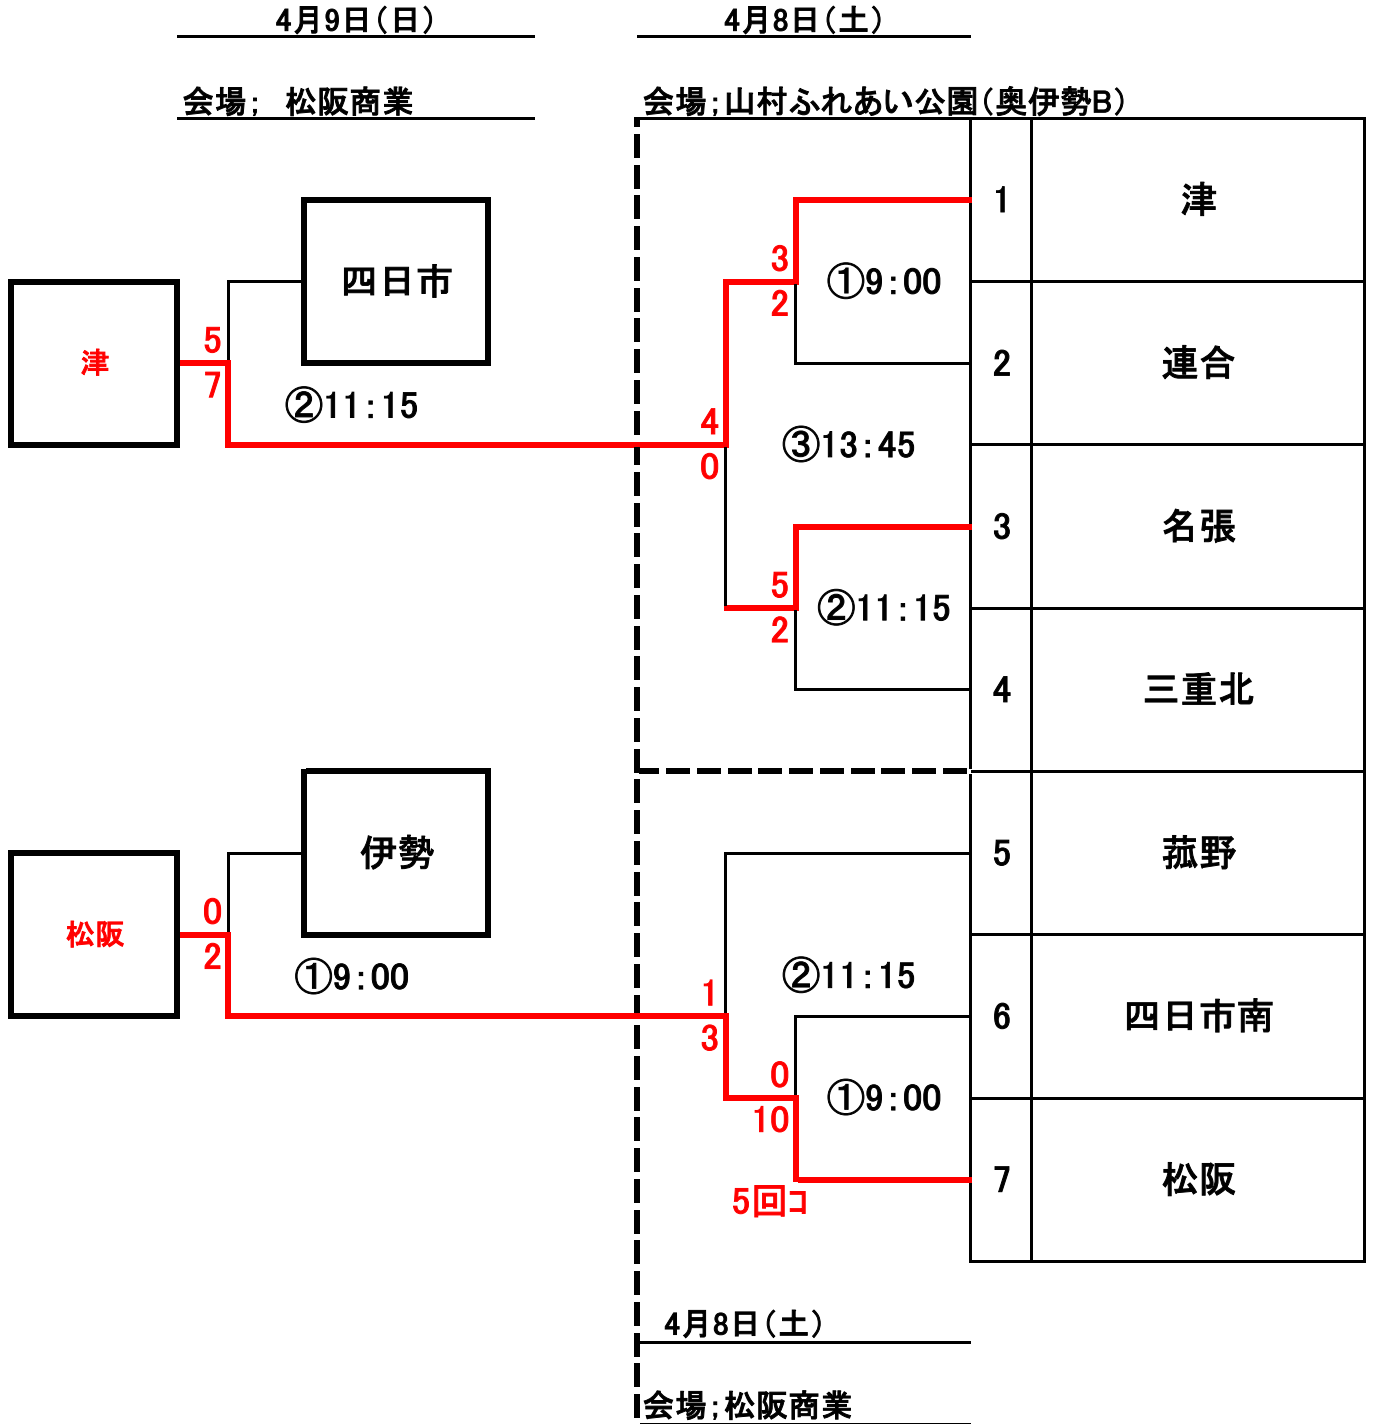

※○数字はシード

会場： 倉田山

会場： 北勢球場

担当： 伊勢

担当： 桑員

毎日新聞社杯第16回支部選手権大会

平成29年3月5日

【中学生の部】 日時： 4 月 1 日～ 4 月 9 日(予備日 4 月 15 日)

※4月8日の1会場は松阪商業高校グランド使用予定