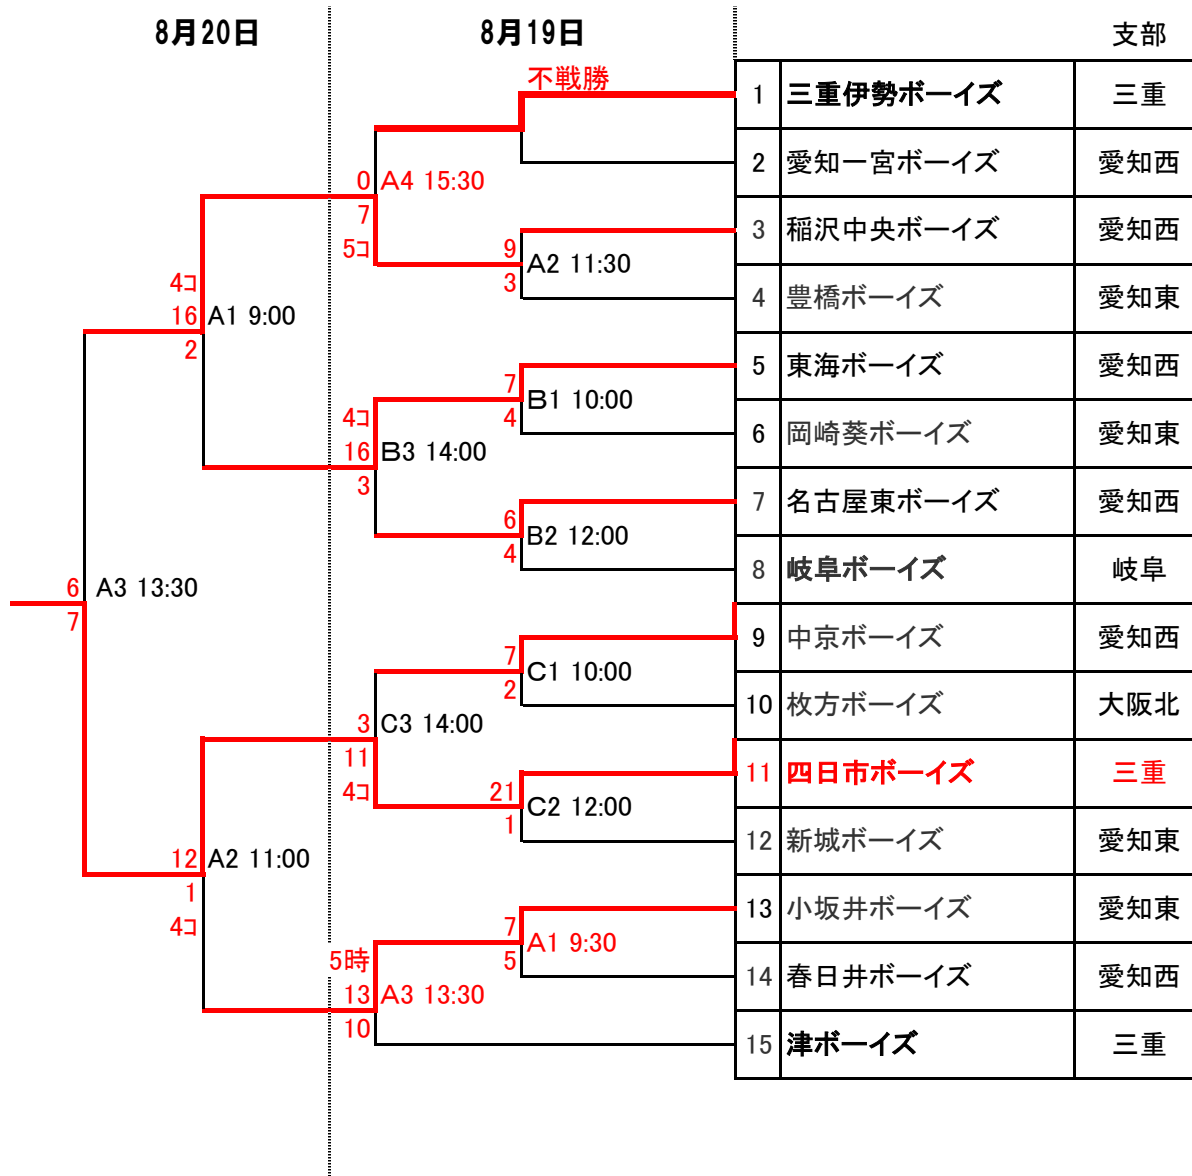

神宮奉納 第26回 日本少年野球 小学生三重大会組合せ

予備日:8月21日

A:ダイムスタジアム伊勢 (三重伊勢B)
 B: 県営大仏山公園野球場 (岐阜B)
 C: 朝熊山麓ソフトボール場 (四日市B)