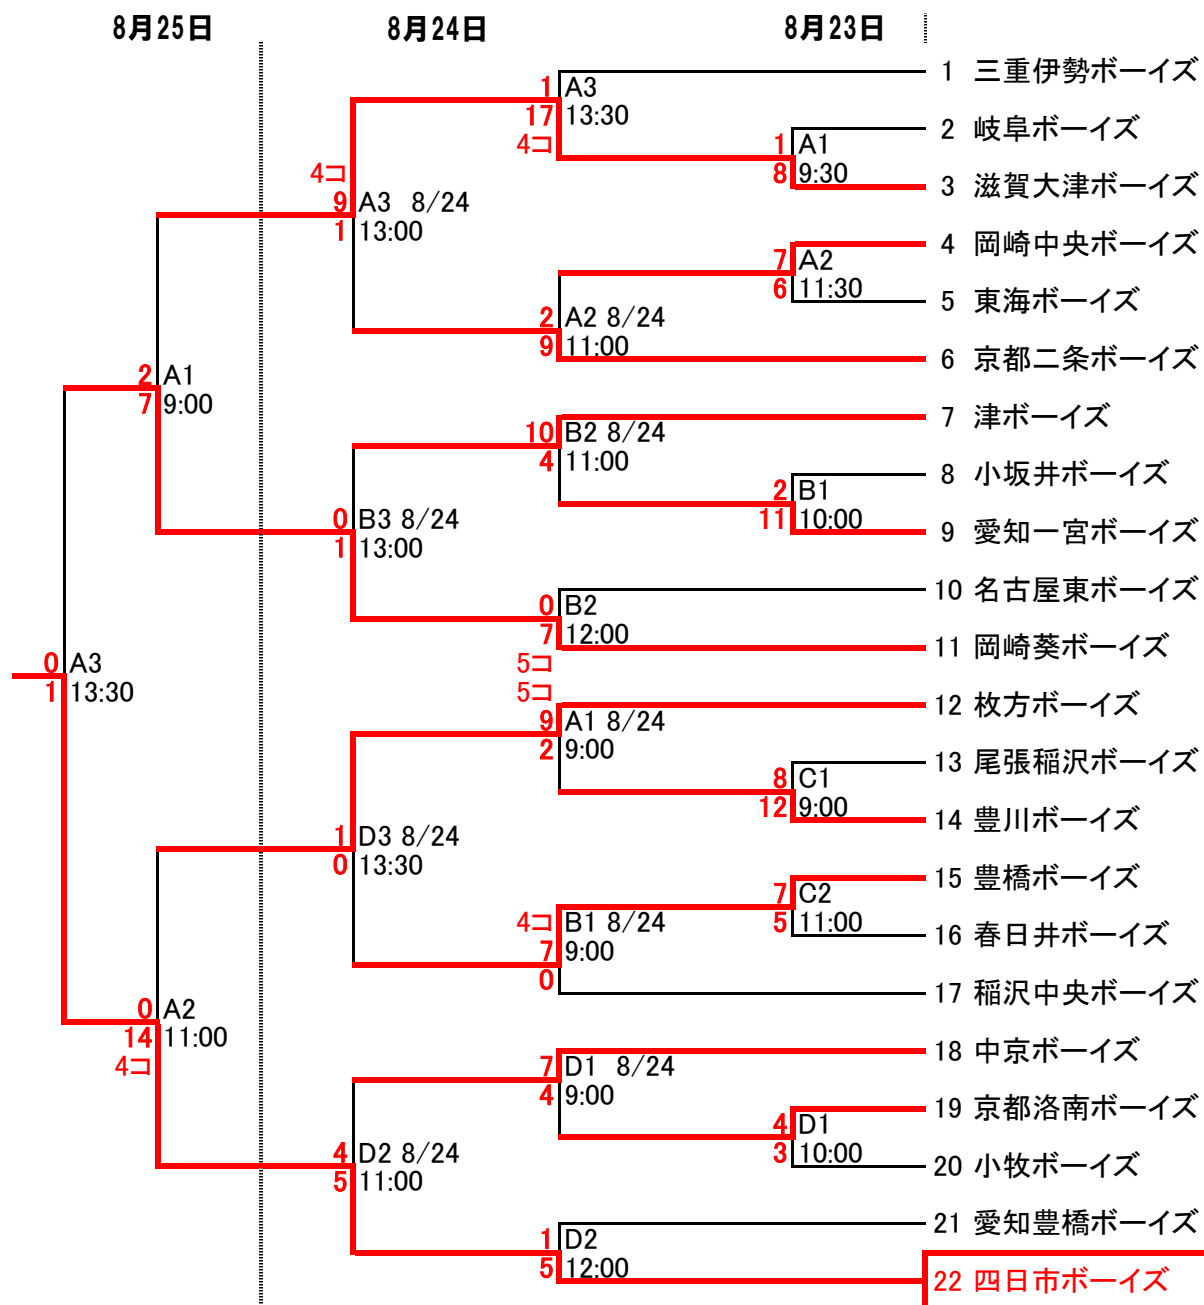

神宮奉納第23回日本少年野球小学生三重大会組合せ

A: 伊勢倉田山球場
 B: 三重伊勢ボーイズ球場
 C: 南伊勢球場
 D: 大仏山球場