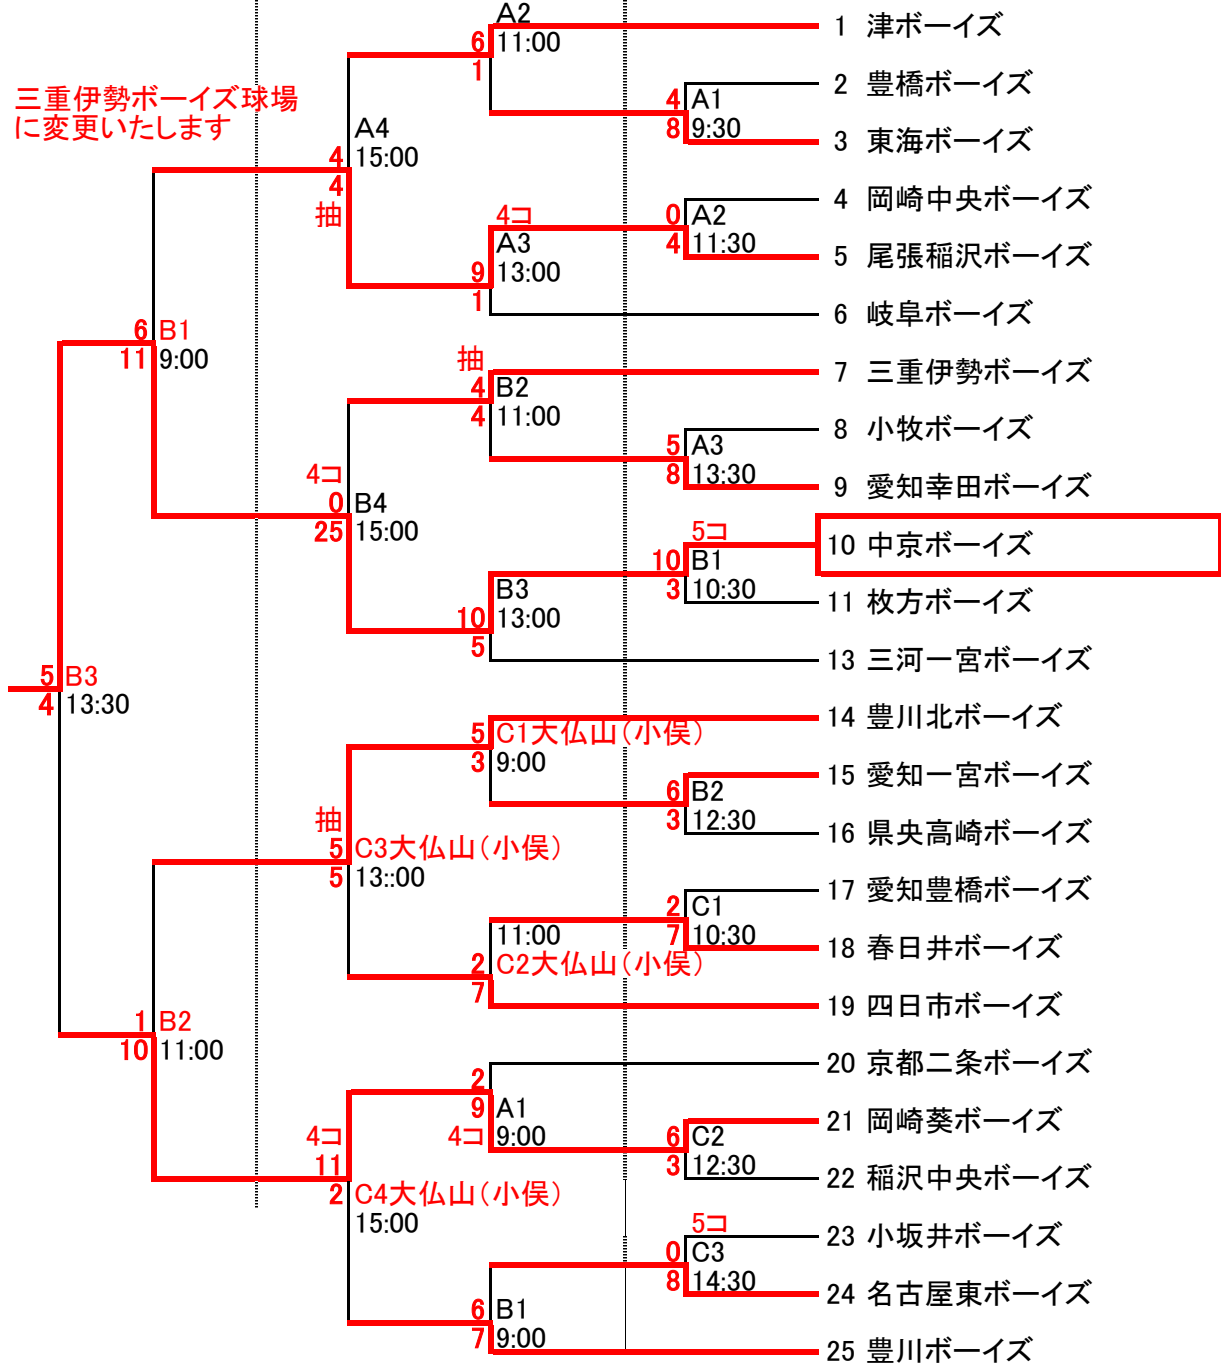

神宮奉納第22回日本少年野球小学生三重大会組合せ

雨天順延

9月1日

8月31日

8月24日

三重伊勢ボーイズ球場に変更いたします

A: 大仏山球場  
B: 三重伊勢ボーイズ球場  
C: 大仏山(小俣)  
D: