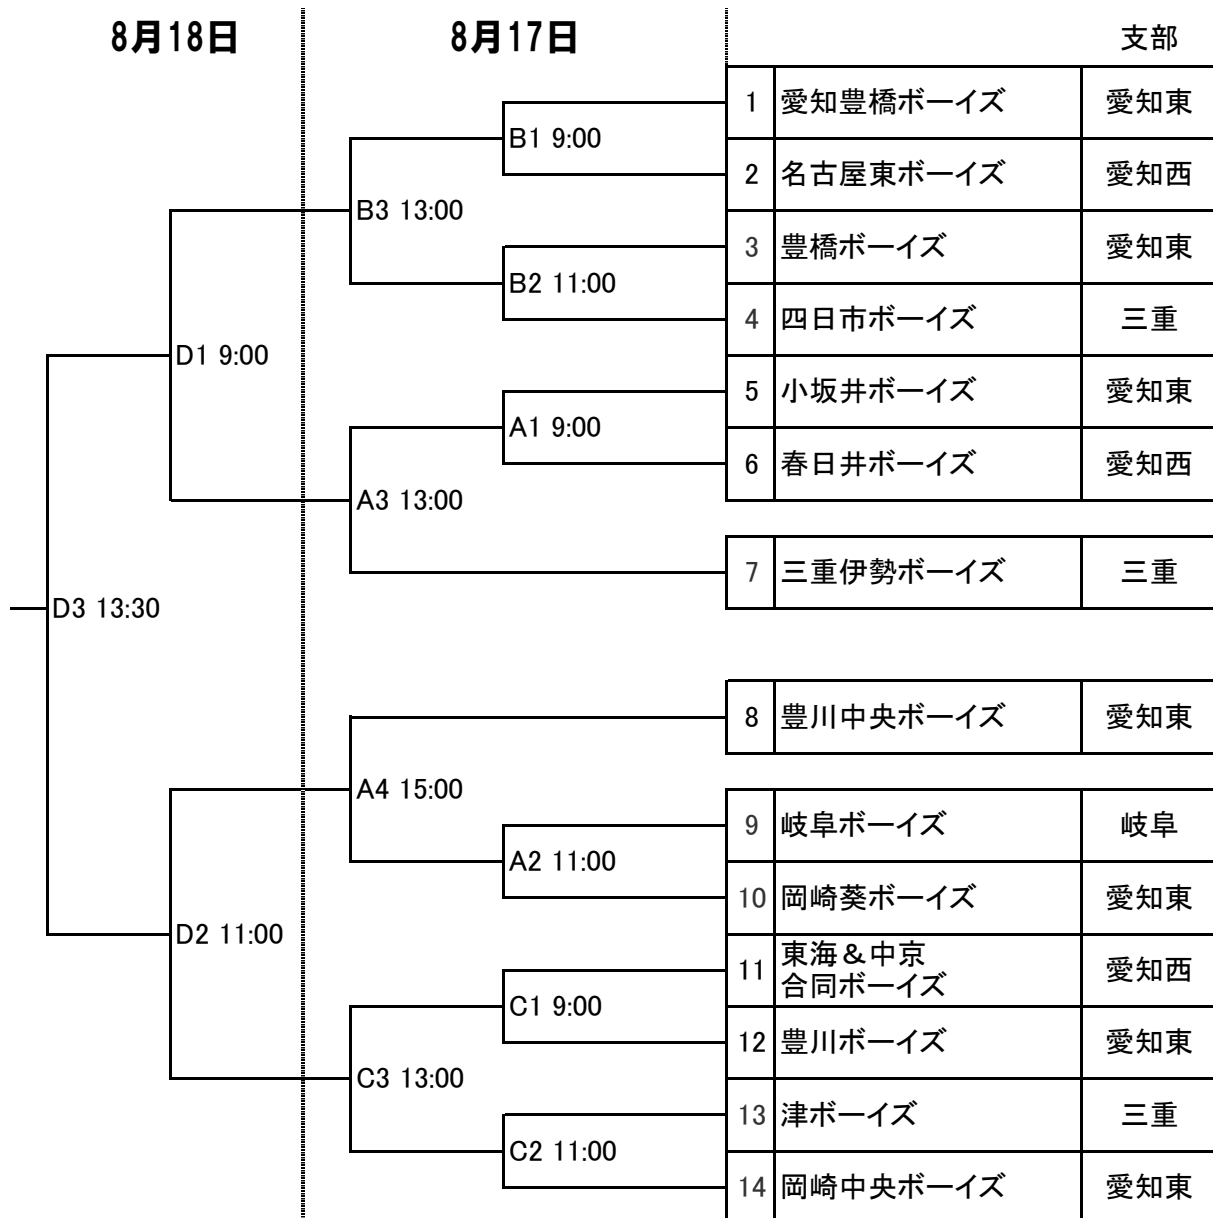

神宮奉納 第28回 日本少年野球 小学生三重大会組合せ

予備日:8月19日・9月1日

A: 三重伊勢ボーイズ球場(三重伊勢B・岐阜B)
 B: 朝熊山麓ソフトボール場(四日市B)
 C: 県営大仏山公園野球場(津B)
 D: 伊勢倉田山公園野球場(三重伊勢B)