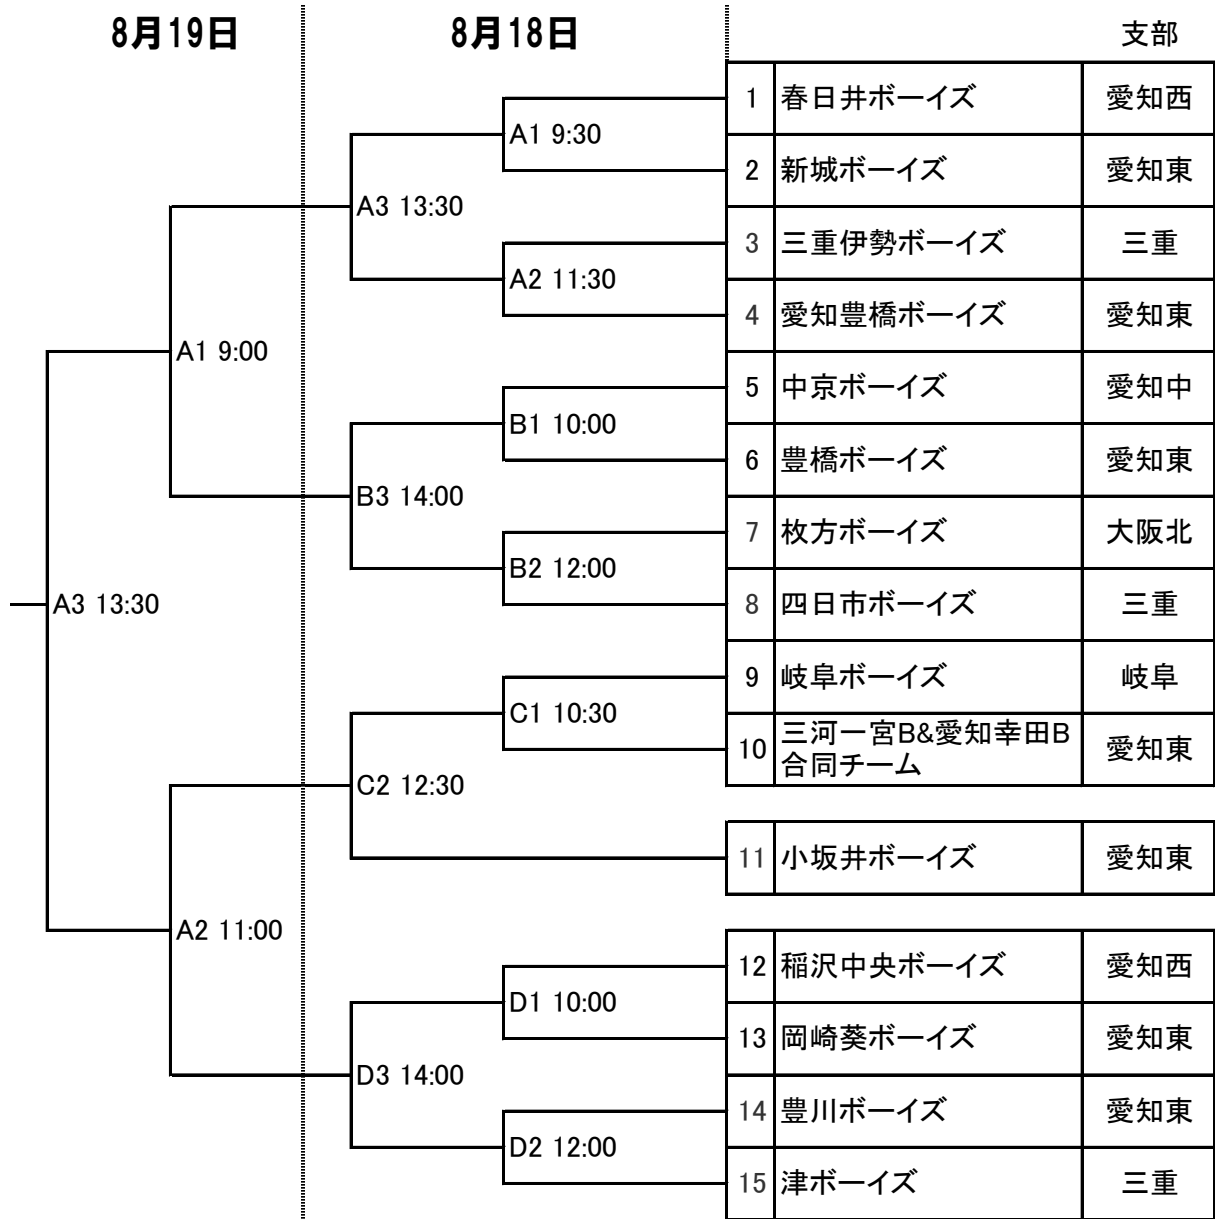

# 神宮奉納 第27回 日本少年野球 小学生三重大会組合せ

予備日:8月20日

A: 伊勢倉田山公園野球場(三重伊勢B)  
 B: 朝熊山麓ソフトボール場(四日市B)  
 C: 県営大仏山公園野球場(岐阜B)  
 D: 三重伊勢ボーイズ球場(津B)