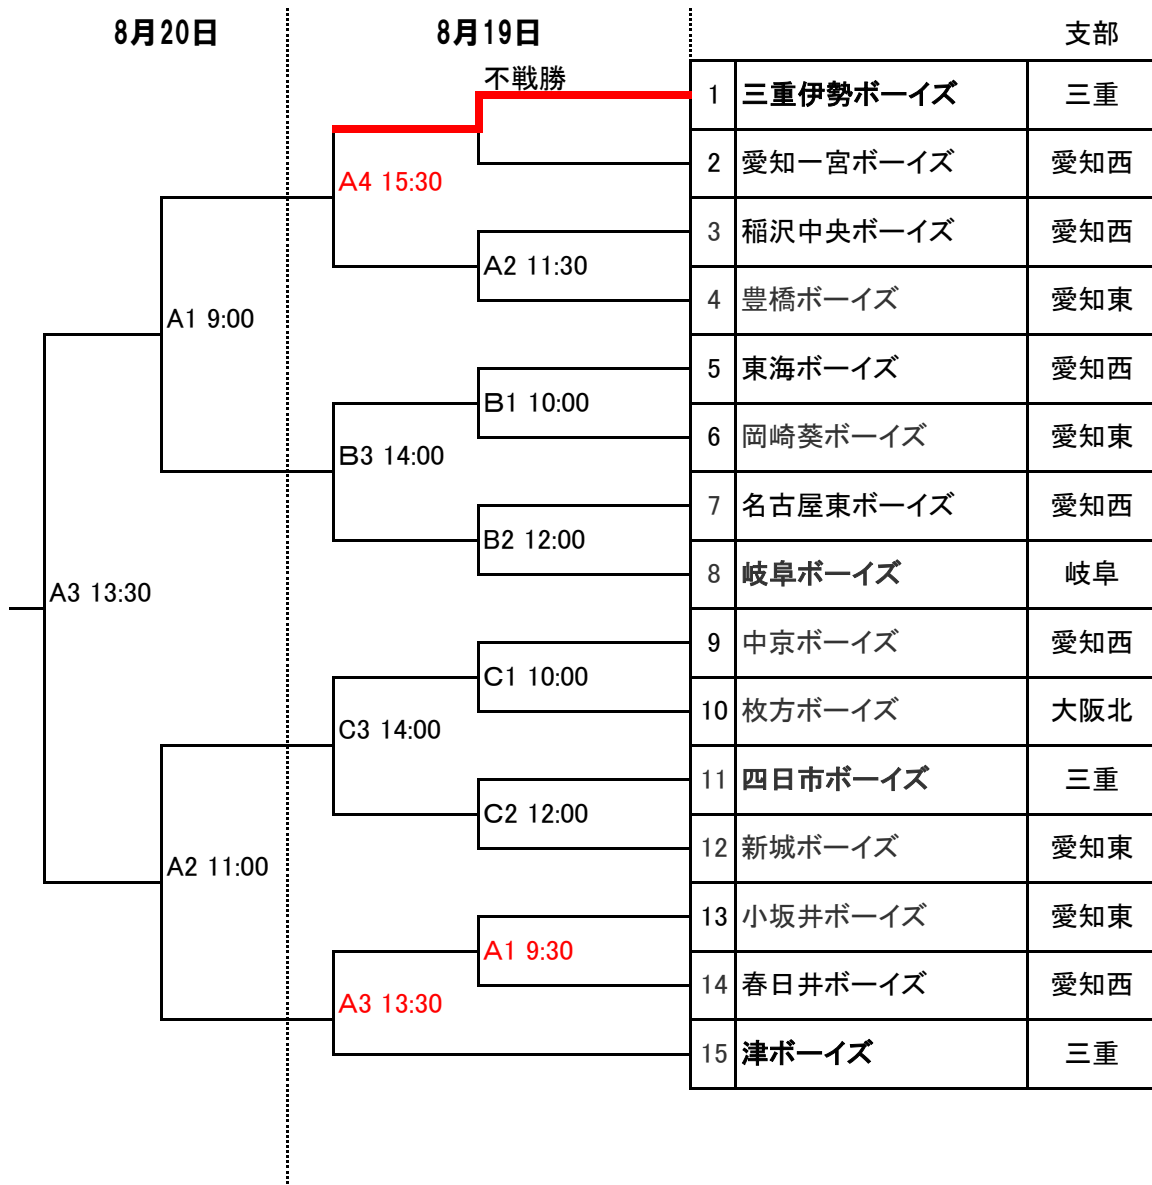

神宮奉納 第26回 日本少年野球 小学生三重大会組合せ

予備日:8月21日

A:ダイムスタジアム伊勢 (三重伊勢B)
 B: 県営大仏山公園野球場 (岐阜B)
 C: 朝熊山麓ソフトボール場 (四日市B)