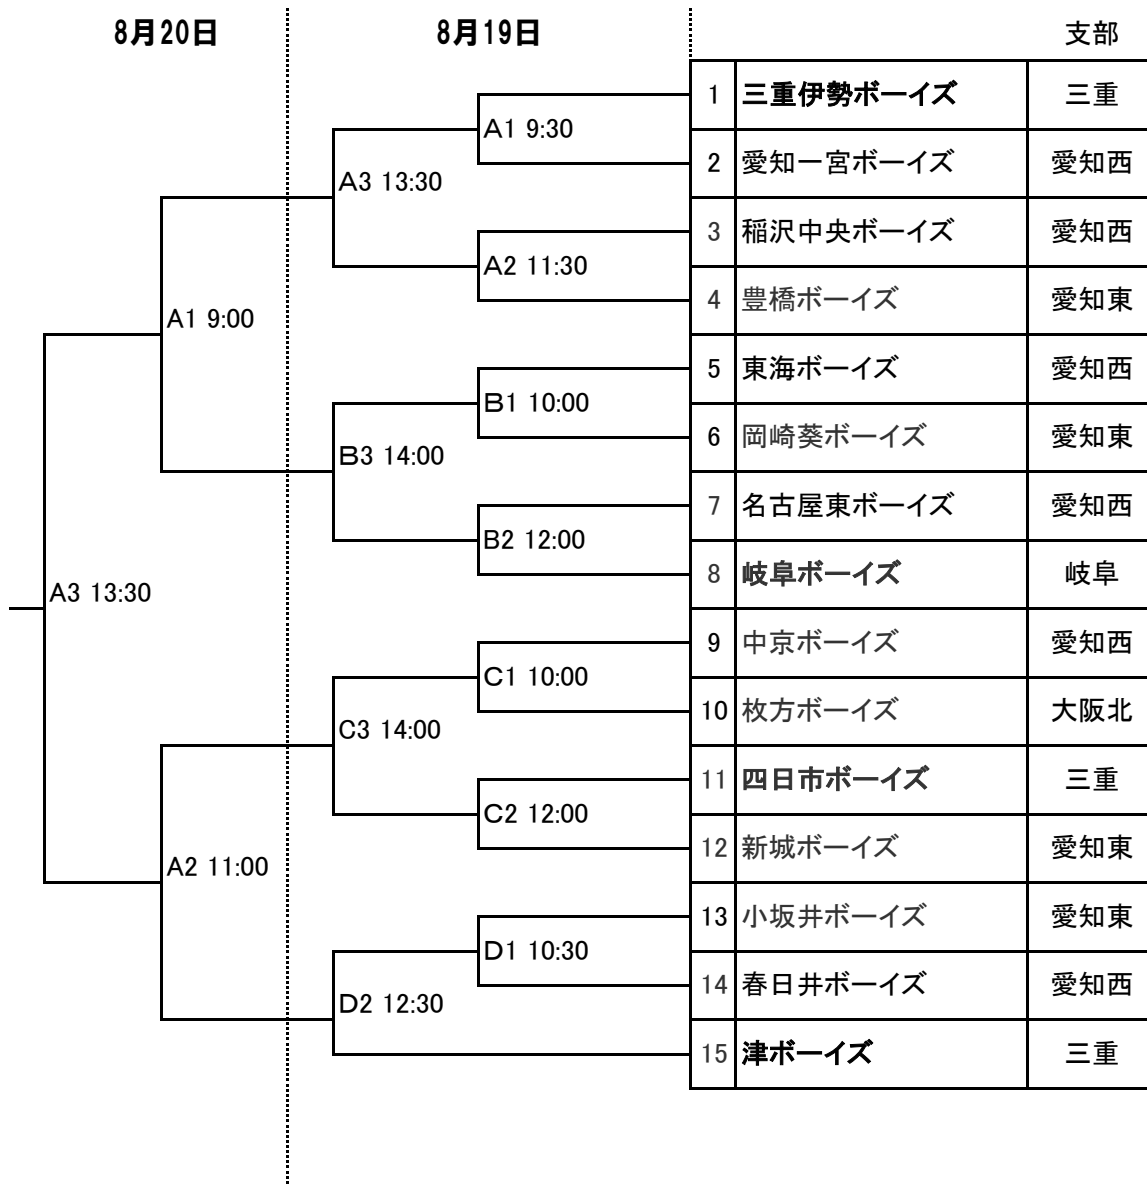

神宮奉納 第26回 日本少年野球 小学生三重大会組合せ

予備日:8月21日

A:ダイムスタジアム伊勢 (三重伊勢B)
 B: 県営大仏山公園野球場 (岐阜B)
 C: 朝熊山麓ソフトボール場 (四日市B)
 D: 津ボーイズ専用球場(津B)