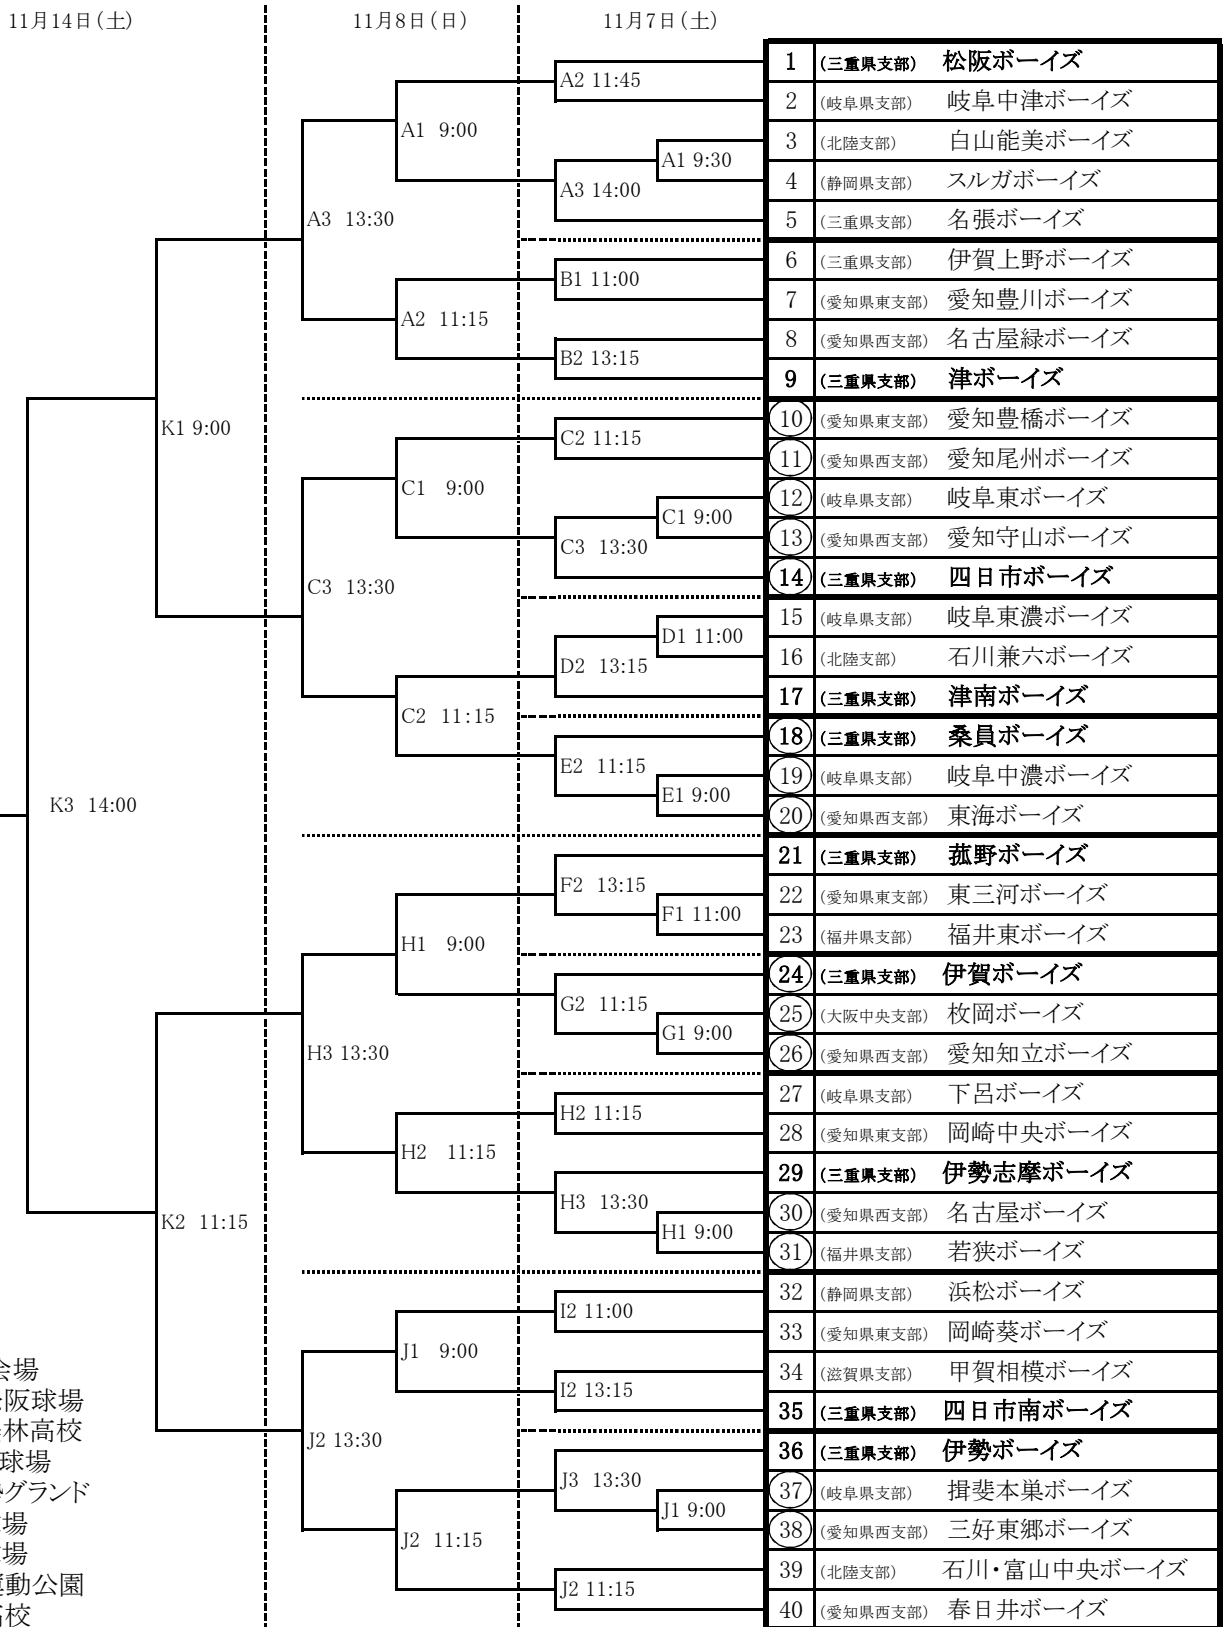

神宮奉納 第14回 日本少年野球 中学生三重大会 組合せ

- 試合会場
- (A) 県営松阪球場
 - (B) 久居農林高校
 - (C) 霞ヶ浦球場
 - (D) 南伊勢グランド
 - (E) 北勢球場
 - (F) 豊里球場
 - (G) 上野運動公園
 - (H) 明野高校
 - (I) 松阪商高
 - (J) 宇治山田商高
 - (K) 倉田山球場
 - (L) 名張市民
 - (M) 栗山球場
 - (N) 菰野B専用球場

太字; 球場責任チーム
○番号チームは試合会場直行組

上野運動公園、豊里球場、松阪商高、久居農林高校は初日雨で順延の場合会場の変更あり